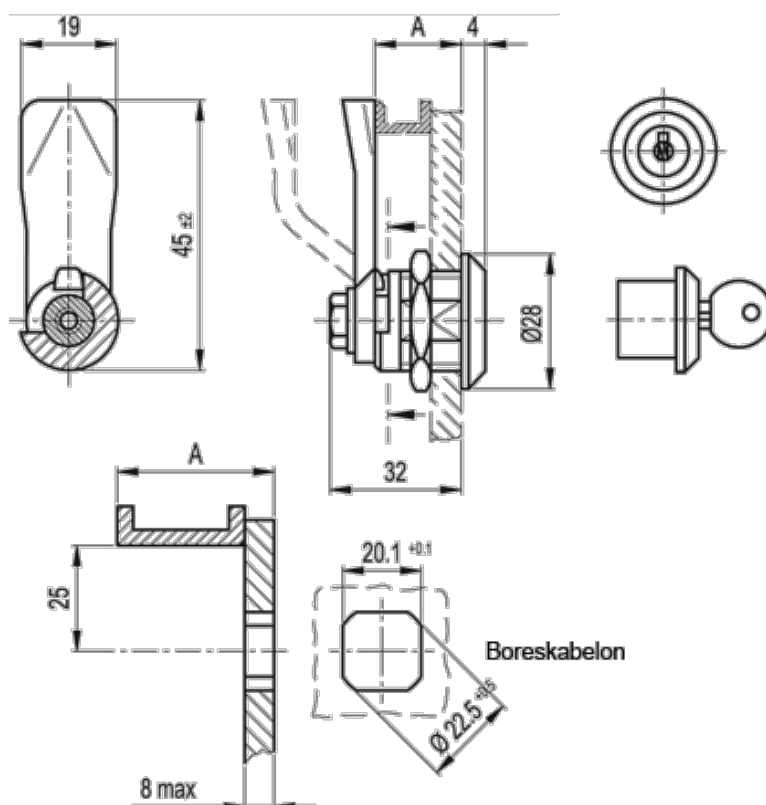

Varenummer: 20838030
Beskrivelse: E+G Låseelement
GN 115-SC-32

Mål

A = 32